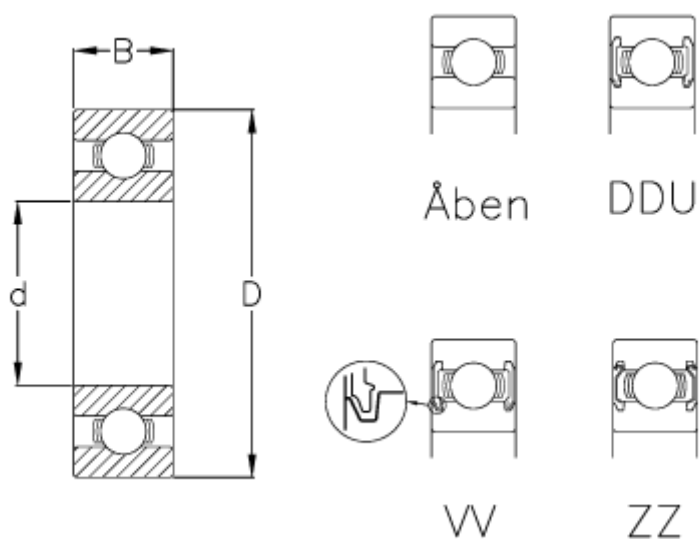

Varenummer: 5701030007126
Beskrivelse: NSK Leje 6806 NR C3-6
Note: Åben m/låsering

Mål

B = 7
D = 42
d = 30
Type = 6806